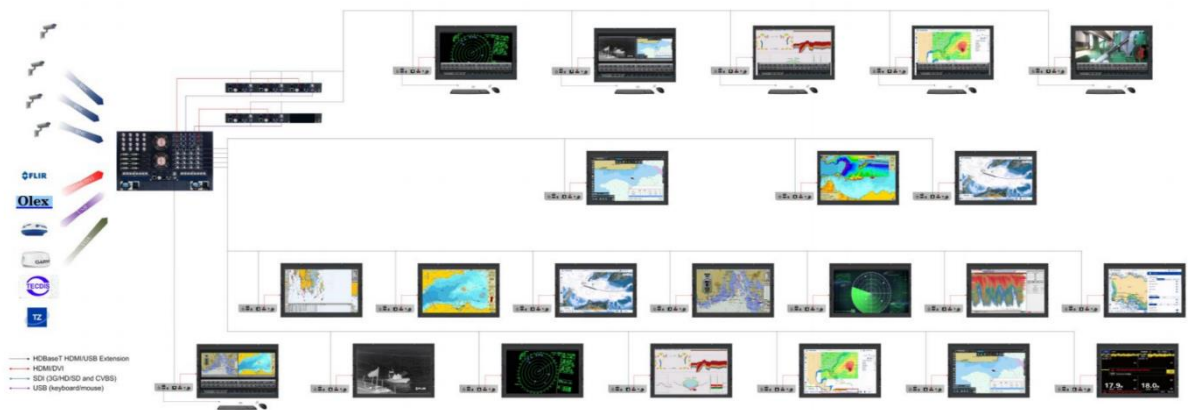

Pacific MS kann sambindast við mong ymisk tól ígjøgnum: VGA, DVI, HDMI og Display port ígjøgnum ein HDMI adaptara. Og kann sameina øll signal til at vísa øll sløg av kort, sensor mátingar, sonar plots og sjónband frá einum ella freiri kameraðum og vísast á einum ella fleiri skermum.

Vanliga er eisini fleiri ymsikar skipanir frá teldum á brúnni. Pacific MS wheelhouse control kann stýra hesar ymisku skipanir lættliga ígjøgnum eina mús og knappaborði, skipanin er løtt og einføld at nýta.

Tvídeild arbeiðsstöð skipan.

Við Pacific MS, er möguleiki fyri at sameina tvey ymsik arbeiðsstöð. Avitech Rainier 3G Plus skipanin kann samla data inn frá upp til 16 ella meira kameraðum, og Pacific MS gevur nýtslu-fólkinum möguleikan at síggja øll kameraðini, eins við at stýra allar teldu skipanir frá einum staðið. Ein GUI Box og tveir Pacific X-HDU gera GUI førn fyri at vera tøkur á tveimum ymsikum brúkara-stöðum

Pacific MS er ein Modular Matrix Switcher sum sameinur switching, monitoring, distribution og rakstur av upp til 32 teldu og sjónband skipanum, til 2, 3 ella 6 RU enclosures. Tað bjóðar high-speed video routing, flexible KVM switching, og multiview førleikar ígjøgnum ymskar I/O kort samansetingar. Pacific MS kann miðsavna stýring og yvirvøku av sonar, navigatió, radar og allar aðrar skipanir á einum frámerktum talið av 4K UHD display.