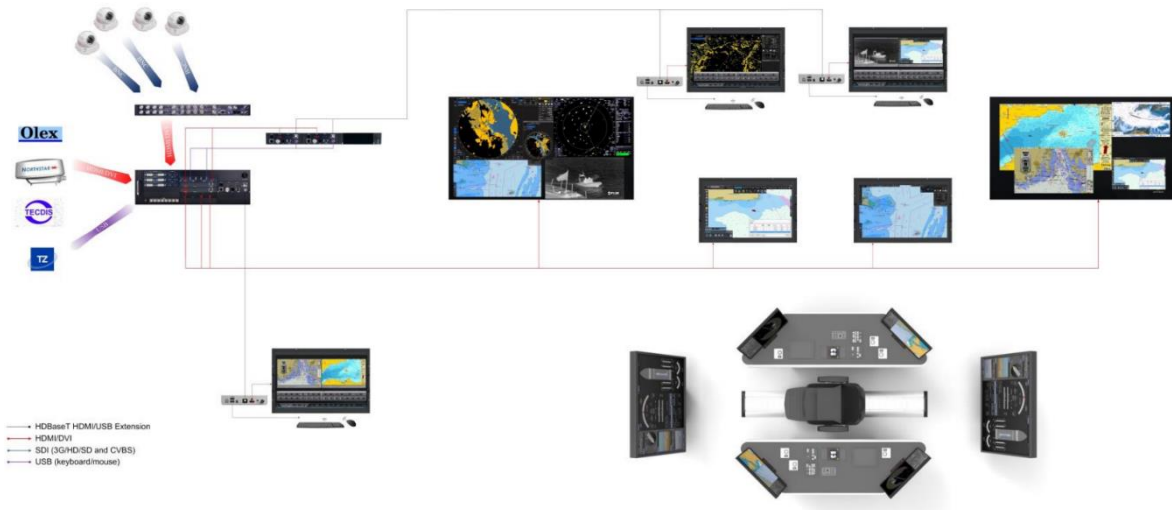

Pacific MS kann sambindast við mong ymisk tól ígjøgnum: VGA, DVI, HDMI og Display port ígjøgnum ein HDMI adaptara. Og kann sameina øll signal til at vísa øll sløg av kort, sensor mátingar, sonar plots og sjónband frá einum ella freiri kameraðum og vísast á einum ella fleiri skermum.

Vanliga er eisini fleiri ymsikar skipanir frá teldum á brúnni. Pacific MS wheelhouse control kann stýra hesar ymisku skipanir lættliga ígjøgnum eina mús og knappaborði, skipanin er løtt og einføld at nýta.

Tvídeild arbeiðsstöð skipan.

Við Pacific MS, er möguleiki fyri at sameina tvey ymsik arbeiðsstöð. Avitech Rainier 3G Plus skipanin kann samla data inn frá upp til 16 ella meira kameraðum, og Pacific MS gevur nýtslu-fólkinum möguleikan at síggja øll kameraðini, eins við at stýra allar teldu skipanir frá einum staðið. Ein GUI Box og tveir Pacific X-HDU gera GUI førn fyri at vera tøkur á tveimum ymsikum brúkara-stöðum

Pacific MS er ein Modular Matrix Switcher sum sameinur switching, monitoring, distribution og rakstur av upp til 32 teldu og sjónband skipanum, til 2, 3 ella 6 RU enclosures. Tað bjóðar high-speed video routing, flexible KVM switching, og multiview førleikar ígjøgnum ymskar I/O kort samansetingar. Pacific MS kann miðsavna stýring og yvirvøku av sonar, navigatió, radar og allar aðrar skipanir á einum frámerktum talið av 4K UHD display.